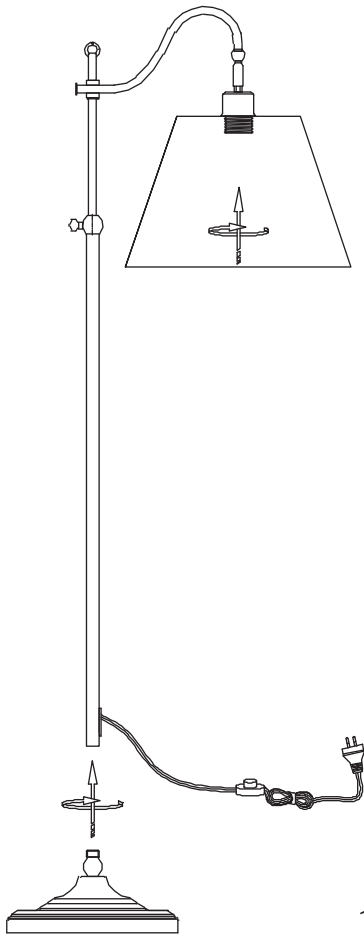

CHARLESTON FLOOR

105920/105921

Markslöjd AB
Gränevägen 5 S-511 62 Skene
Sweden
www.markslojd.com

1

2

3

4