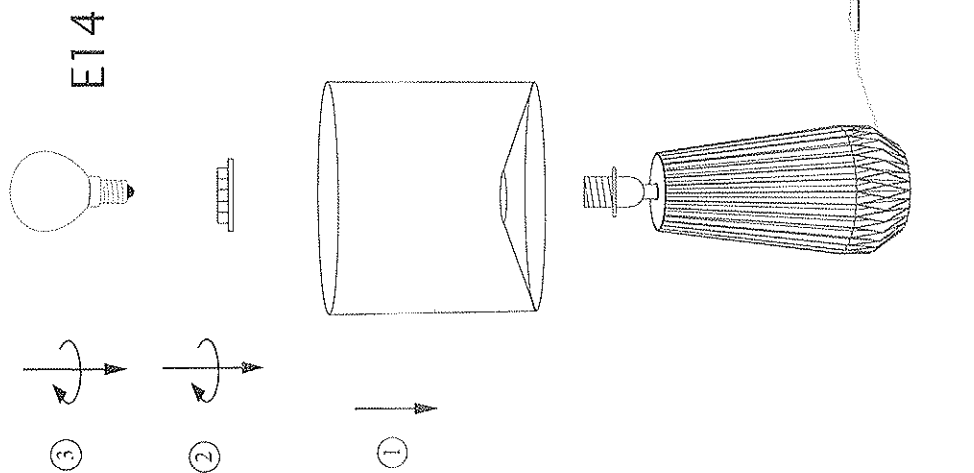

NICCI TABLE

Typ nr: 106449
Art nr: 106449

1.

2.

Markslöjd AB
Gränevägen 5 S-511 62 Skene
Sweden
www.markslöjd.com