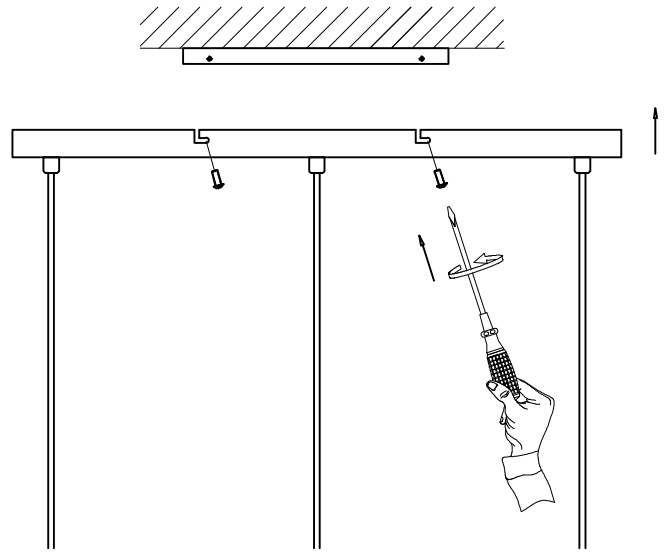

# SALUT Pendant 3L

106808

Markslöjd AB  
Gränevägen 5 S-511 62 Skene  
Sweden  
[www.markslojd.com](http://www.markslojd.com)

**1.**

**2.**

**3.**

**3.**