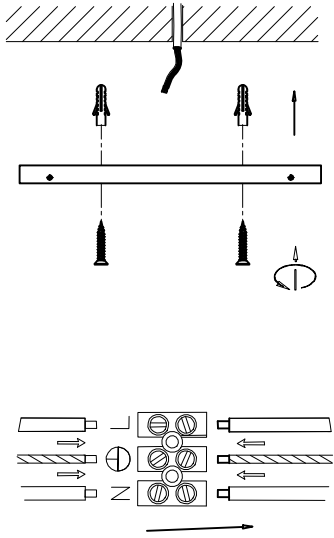

# SALUT Pendant 3L

106808

Markslöjd AB  
Gränevägen 5 S-511 62 Skene  
Sweden  
[www.markslojd.com](http://www.markslojd.com)

**1.**

**2.**

**3.**

**3.**