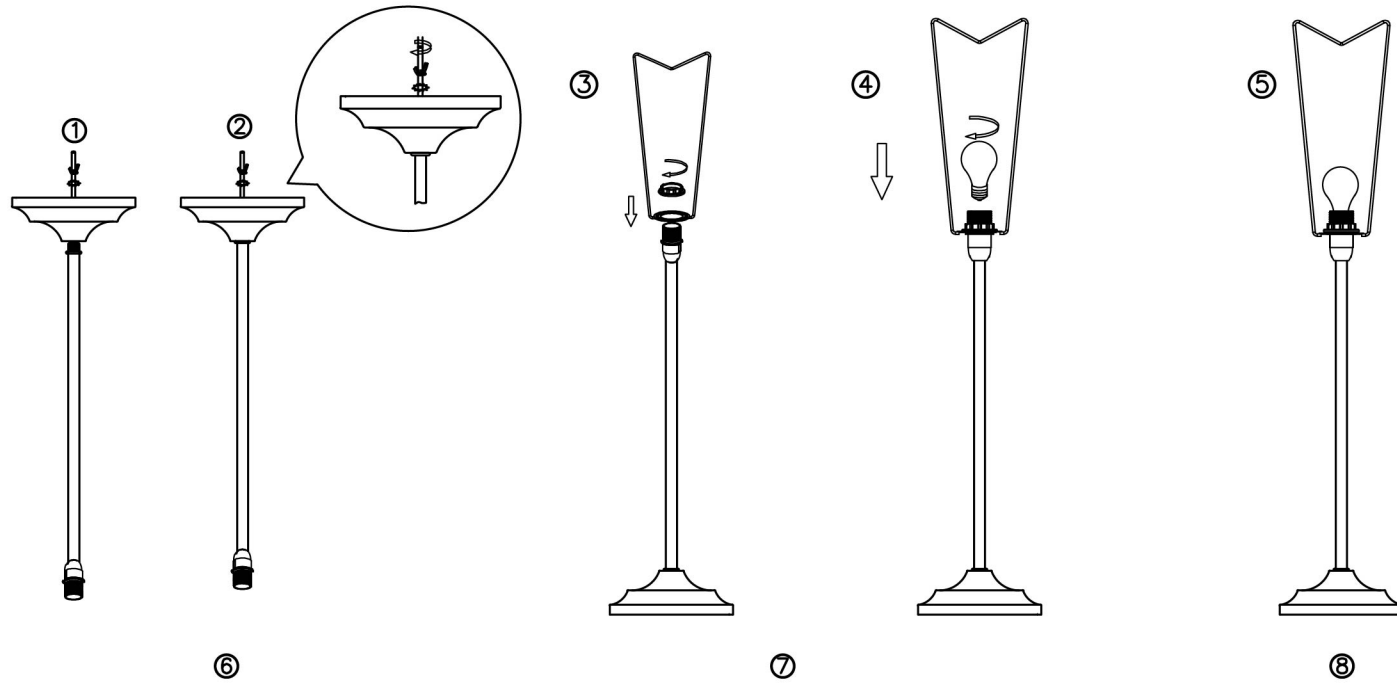

2020.6.19

21X29CM

29CM

705302 705504 705301 705303

21CM

Markslöjd Intertrade AB  
Gränevägen 5 S-511 62 Skene  
Sweden

[www.markslويد.com](http://www.markslويد.com)  
©MARKSLÖJD

[www.markslويد.com](http://www.markslويد.com)