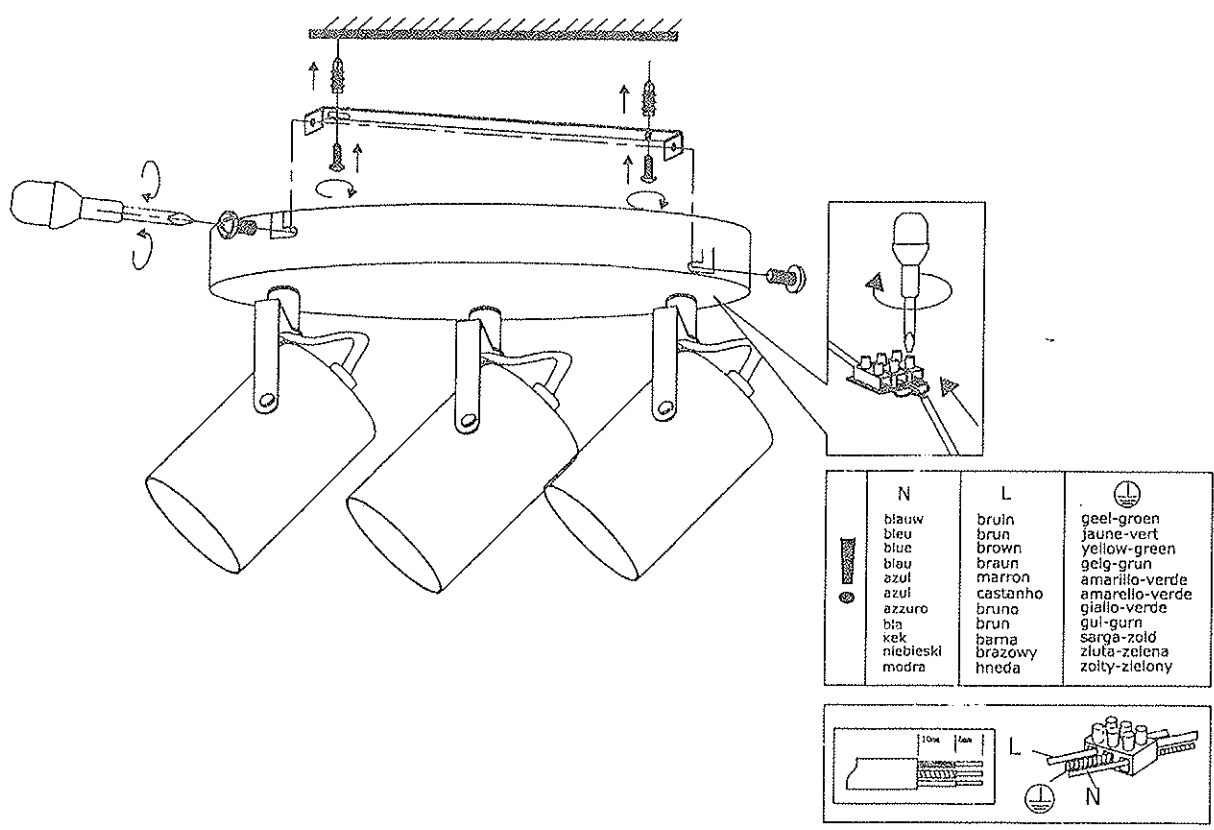

KEY CEILING 3L

106421/106422

Markslöjd AB
Gränevägen 5 S-511 62 Skene
Sweden
www.markslojd.com

1.

2.