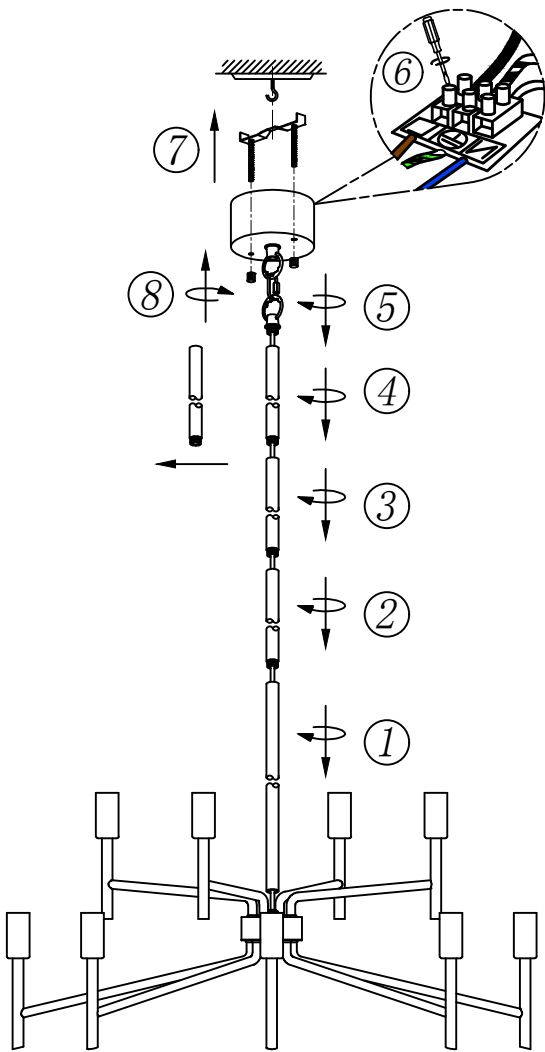

REGENT Pendant 12L

108106/108107

Markslöjd Intertrade AB
Gränevägen 5 S-511 62 Skene
Sweden
www.markslويد.com

1

2

3

4