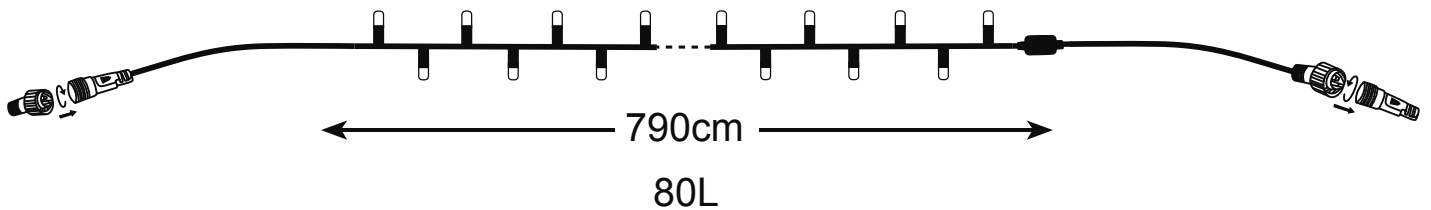

GARDEN 24 Light Chain 80L Black

108176

Technical Data

| | |
|----------|---|
| Voltage | Input AC 24V/DC 31V Output AC 24V/DC 31V |
| Power | 2.2W |
| IP Class | IP44 |

Markslöjd intertrade AB
Gränevägen 5 S-511 62 Skene
Sweden
www.markslojd.com