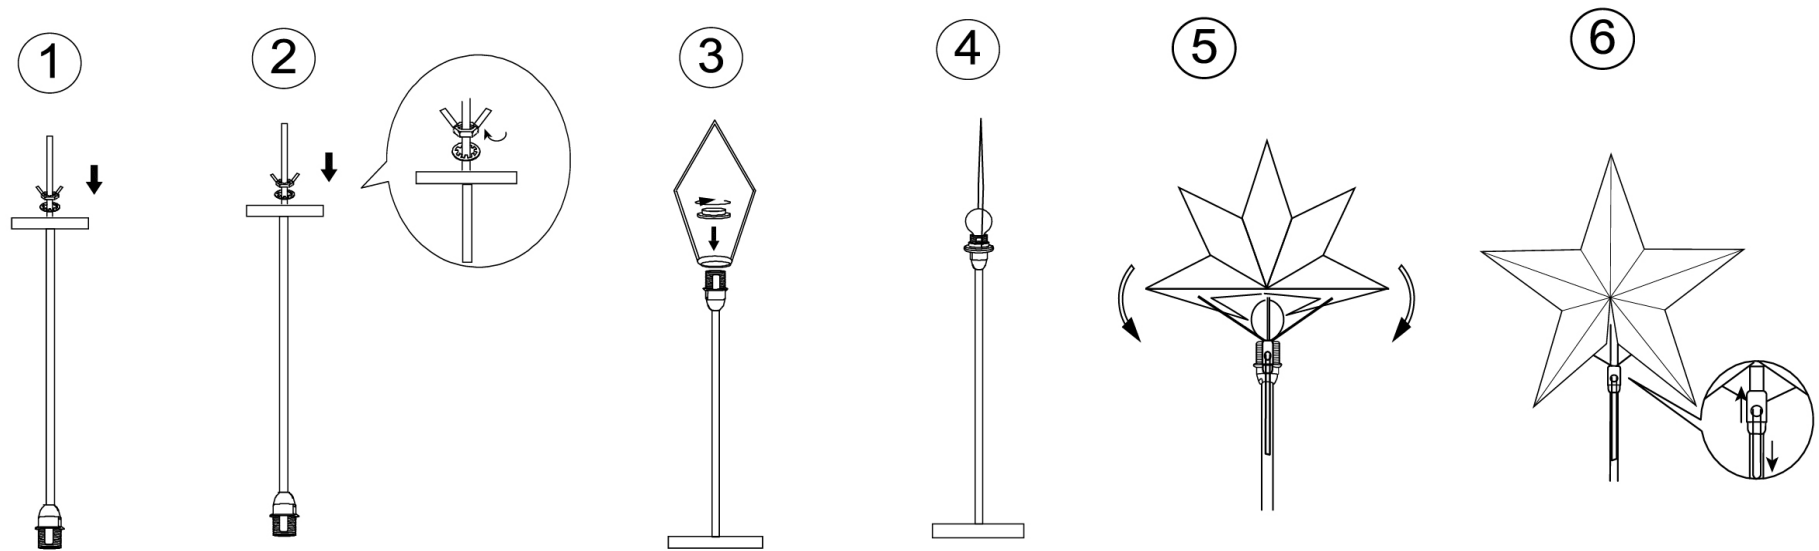

704675,704676

Markslöjd Intertrade AB
Gränevägen 5 S-511 62 Skene
Sweden
www.markslojd.com

www.markslojd.com